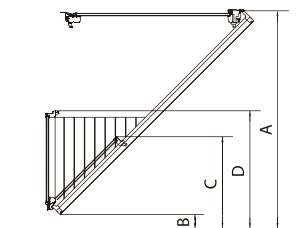

Прозорец - балкон GDL Cabrio

Прозорец-балкон GDL Cabrio прави Вашата мансарда максимално светла и просторна, придавайки и прекрасен изглед.

Начин на работа

Прозорец-балкон GDL Cabrio се състои от два елемента. Горната част се отваря на горна ос до 45° с помощта на долна дръжка и на средна ос за удобно измиване. Долната част се бутва напред, при което странично се отварят специални парапети.

Свеж въздух

Вентилационният отвор, снабден с измиващ се прахов филтър в горната част на прозореца, позволява стаята да се проветрява през всички сезони от годината.

Надеждност

Конструкцията на прозореца и обшивката, а също и опростената технология на монтаж, гарантират пълна херметичност. Стъклопакетите на горния и долния елемент са енергоспестяващи, със закалени външни стъкла. Като стандарт, вътрешното стъкло на долния елемент е с ламинирано стъкло (триплекс).

Монтаж

Зависимост между височината на монтаж и наклона на покрива

Наклон на покрива	A CM	B CM	C CM	D CM
53°	209	0	81	95
50°	201	0	79	95
45°	200	13	88	108
40°	200	28	98	123
35°	200	45	109	140

Размери и светла площ

Произвежда се в един размер:
Ширина 94 см
Обща височина 252 см
Обща остъклена площ 1,59 м²

GDL - Трислойно - слепена скандинавска дървесина, трикратно обработена, с 2 слоя лаково покритие.

Много идеи за преобразяване на мансардата и пълен асортимент на продуктите можете да намерите в интернет сайта.