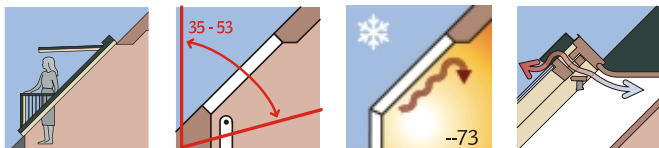

VELUX®

Покривни прозорци

Прозорец-балкон GDL Cabrio

В един миг - сред природата

Балкон на мансардата?

Покривният прозорец GDL Cabrio се монтира по наклона на покрива, като всеки друг покривен прозорец ВЕЛУКС. При отваряне той се превръща в балкон. Уникална разработка на ВЕЛУКС, която няма аналог в света.

Преимущества

- Истински балкон на мансардата без допълнителна надстройка
- Впечатляващи интериорни решения
- Лесна и удобна експлоатация.

Особености

- Предназначен за покриви с наклон 35° - 53°.
- Може да се поставя в комбинация с други прозорци
- Възможност за поставяне на сенници и вътрешни щори: ролетни, затъмнителни, венециански

Прозорец - балкон GDL Cabrio

Прозорец-балкон GDL Cabrio прави Вашата мансарда максимално светла и просторна, придавайки и прекрасен изглед.

Начин на работа

Прозорец-балкон GDL Cabrio се състои от два елемента. Горната част се отваря на горна ос до 45° с помощта на долна дръжка и на средна ос за удобно измиване. Долната част се бутва напред, при което странично се отварят специални парапети.

Свеж въздух

Вентилационният отвор, снабден с измиващ се прахов филтър в горната част на прозореца, позволява стаята да се проветрява през всички сезони от годината.

Надеждност

Конструкцията на прозореца и обшивката, а също и опростената технология на монтаж, гарантират пълна херметичност. Стъклопакетите на горния и долния елемент са енергоспестяващи, със закалени външни стъкла. Като стандарт, вътрешното стъкло на долния елемент е с ламинирано стъкло (триплекс).