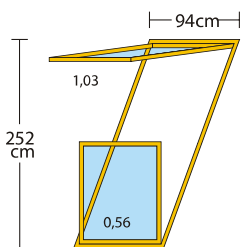

Монтаж

Зависимост между височината на монтаж и наклона на покрива

Наклон на покрива	A CM	B CM	C CM	D CM
53°	209	0	81	95
50°	201	0	79	95
45°	200	13	88	108
40°	200	28	98	123
35°	200	45	109	140

Размери и светла площ

Произвежда се в един размер:
Ширина 94 см
Обща височина 252 см
Обща остъклена площ 1,59 м²

GDL - Трислойно - слепена скандинавска дървесина, трикратно обработена, с 2 слоя лаково покритие.

Много идеи за преобразяване на мансардата и пълен асортимент на продуктите можете да намерите в интернет сайта.